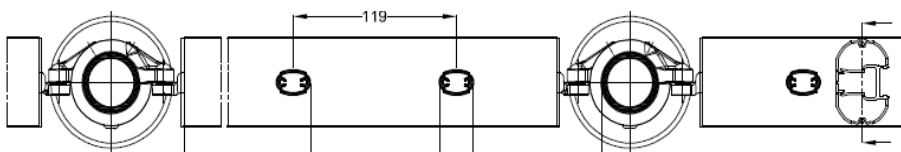

APCV

236 Av ampere
30600 Vauvert

Fiche technique clôtures de piscine barreaudée

Tel : 04 66 71 60 31/ 06 11 19 36 22
Fax : 04 66 71 55 09

CONFORME **NFP 90306.** HAUTEUR 1220- ESPACE MAXI ENTRE POTEAUX 2000

Poteaux-

MAIN COURANTE/ LISSE

Barreau

Montant Portillon

ACCESSOIRES