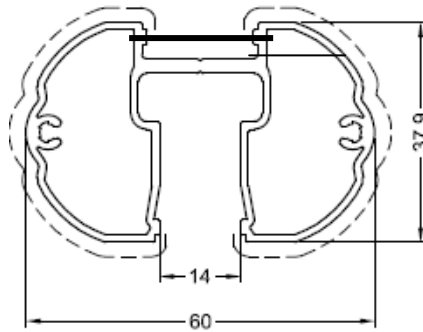

APCV

236 Av ampere
30600 Vauvert

Fiche technique clôtures de piscine barreaudée

Tel : 04 66 71 60 31/ 06 11 19 36 22
Fax : 04 66 71 55 09

CONFORME **NFP 90306.** HAUTEUR 1220- ESPACE MAXI ENTRE POTEAUX 2000

Poteaux-

MAIN COURANTE/ LISSE

Barreau

Montant Portillon

ACCESSOIRES