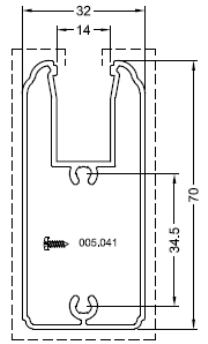

APCV

236 Av ampere
30600 Vauvert

Fiche technique clôtures de piscine barreaudée

Tel : 04 66 71 60 31/ 06 11 19 36 22
Fax : 04 66 71 55 09

CONFORME **NFP 90306.** HAUTEUR 1220- ESPACE MAXI ENTRE POTEAUX 2000

Poteaux-

MAIN COURANTE/ LISSE

Barreau

Montant Portillon

ACCESSOIRES