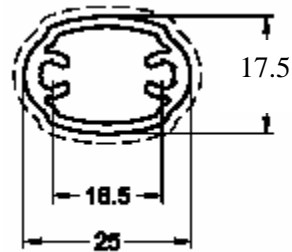

APCV

236 Av ampere
30600 Vauvert

Fiche technique clôtures de piscine barreaudée

Tel : 04 66 71 60 31/ 06 11 19 36 22
Fax : 04 66 71 55 09

CONFORME **NFP 90306.** HAUTEUR 1220- ESPACE MAXI ENTRE POTEAUX 2000

Poteaux-

MAIN COURANTE/ LISSE

Barreau

Montant Portillon

ACCESSOIRES