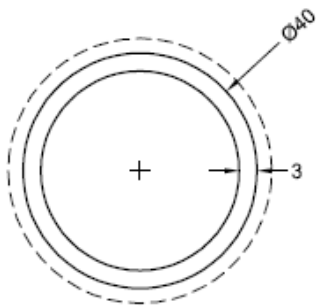

APCV

236 Av ampere
30600 Vauvert

Fiche technique clôtures de piscine barreaudée

Tel : 04 66 71 60 31/ 06 11 19 36 22
Fax : 04 66 71 55 09

CONFORME **NFP 90306.** HAUTEUR 1220- ESPACE MAXI ENTRE POTEAUX 2000

Poteaux-

MAIN COURANTE/ LISSE

Barreau

Montant Portillon

ACCESSOIRES