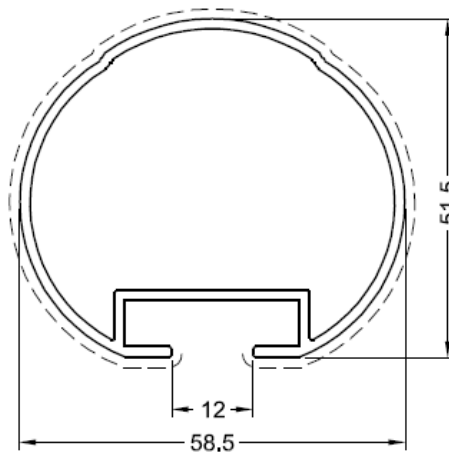

Volets

Fiche technique gardes corps vitrage filant

MACASSAR

Poteaux- Montant fort

Avec vide sous main courante

Encadrement

Tube horizontal

MAIN COURANTE