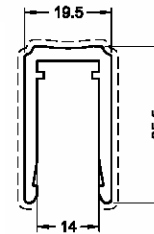

Volets

Fiche technique gardes corps vitrage filant

MACASSAR

Poteaux- Montant fort

Avec vide sous main courante

Encadrement

Tube horizontal

MAIN COURANTE