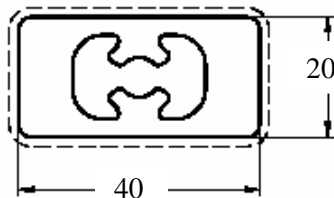

Alu & PVC

Fiche technique gardes corps barreaudé

CONFORME A LA NORME : Poteaux tout les 1.5m lieu privé, tout les 1m lieu public

MACASSAR

Poteaux- Montant fort

MAIN COURANTE

ACCESSOIRES