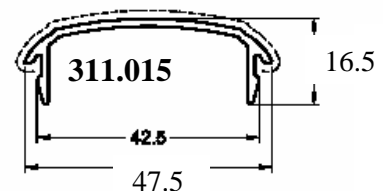

Alu & PVC

Fiche technique gardes corps barreaudé

CONFORME A LA NORME : Poteaux tout les 1.5m lieu privé, tout les 1m lieu public

MACASSAR

Poteaux- Montant fort

MAIN COURANTE

ACCESSOIRES