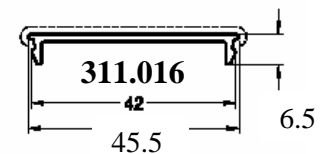

Alu & PVC

Fiche technique gardes corps barreaudé

CONFORME A LA NORME : Poteaux tout les 1.5m lieu privé, tout les 1m lieu public

MACASSAR

Poteaux- Montant fort

MAIN COURANTE

ACCESSOIRES