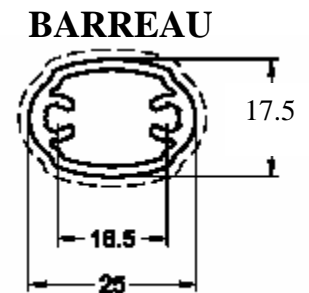

Alu & PVC

Fiche technique gardes corps barreaudé

CONFORME A LA NORME : Poteaux tout les 1.5m lieu privé, tout les 1m lieu public

MACASSAR

Poteaux- Montant fort

MAIN COURANTE

ACCESSOIRES