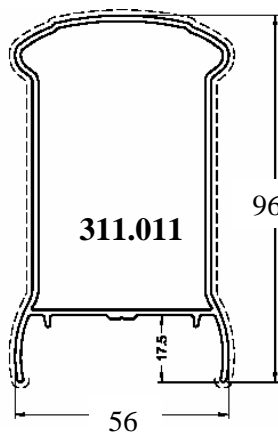

Alu & PVC

Fiche technique gardes corps barreaudé

CONFORME A LA NORME : Poteaux tout les 1.5m lieu privé, tout les 1m lieu public

MACASSAR

Poteaux- Montant fort

MAIN COURANTE

ACCESSOIRES