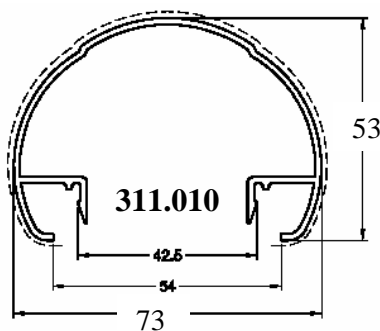

Alu & PVC

Fiche technique gardes corps barreaudé

CONFORME A LA NORME : Poteaux tout les 1.5m lieu privé, tout les 1m lieu public

MACASSAR

Poteaux- Montant fort

MAIN COURANTE

ACCESSOIRES