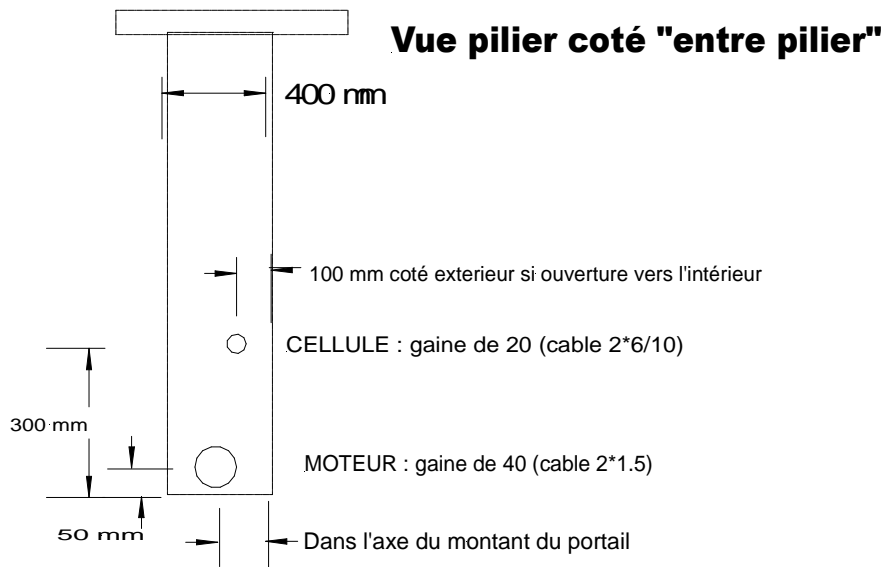

Côtiures

Volets

SCHEMA DE CABLAGE MOTORISATION STORM

Vue de dessus serrure à droite vue interieure

ATTENTION :

Ne pas passer la gaine en dessous de la longrine de "l'entre pilier"
Les fixations des crapaudines risqueraient de l'entailler.