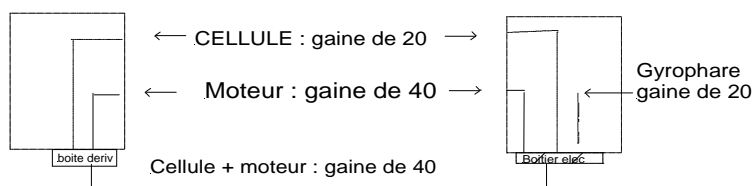

Côtiures

Volets

SCHEMA DE CABLAGE MOTORISATION STORM

Vue de dessus serrure à droite vue interieure

ATTENTION :

Ne pas passer la gaine en dessous de la longrine de "l'entre pilier"
Les fixations des crapaudines risqueraient de l'entailler.